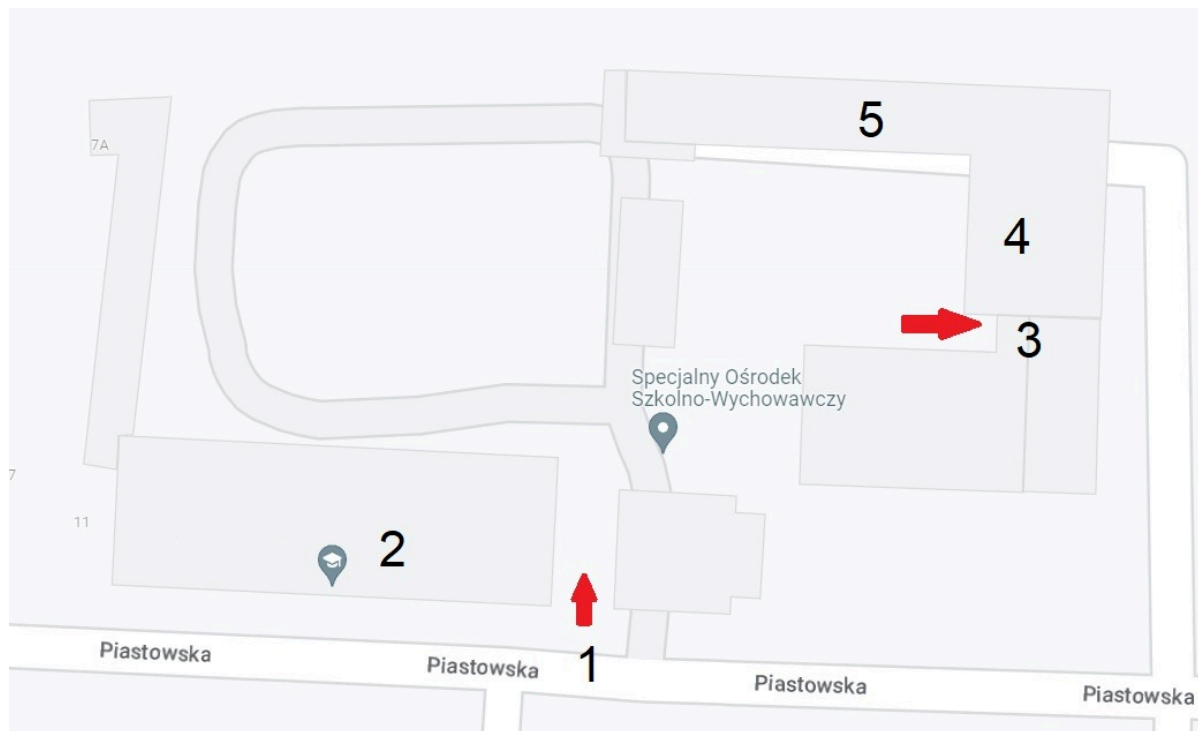

O NAS - TEKST ŁATWY DO CZYTANIA I ROZUMIENIA (ETR)

ETR - tekst łatwy do czytania I ROZUMIENIA

Specjalny Ośrodek Szkolno-Wychowawczy im. Marii Konopnickiej w Świnoujściu

Gdzie jest Ośrodek?

Specjalny Ośrodek Szkolno-Wychowawczy im. Marii Konopnickiej znajduje się przy ulicy Piastowskiej 55.

Jak wejść do Ośrodka?

Ośrodek składa się z kilku budynków. To jest nasza szkoła. Do Ośrodka wchodzi się przez bramę bok budynku szkoły.

A to jest mapa Ośrodka:

Opis mapy:

- 1 - wejście do Ośrodka
- 2 - budynek szkoły
- 3 - wejście do sekretariatu i budynku administracji
- 4 - budynek administracji
- 5 - budynek przedszkola i Internatu